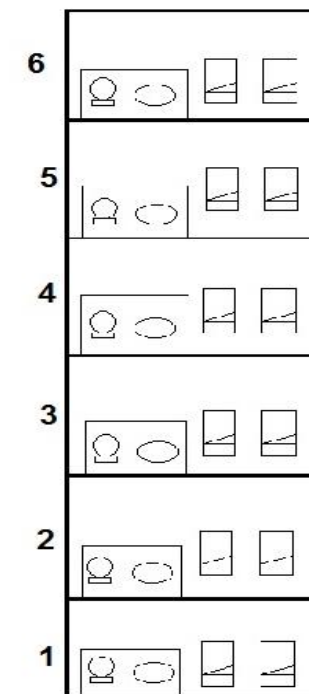

PASILLO IZQUIERDO

- HABITACIONES 1-2-3-4-5 Y 6 DOBLES CON BAÑO INCLUIDO (CON OPCIÓN A TRIPLES)
- HOGAR-HABITACION DE 16 CAMAS CON BAÑO INCLUIDO

PASILLO DERECHO

- HAB. 18 COMUNIDAD (UN PEQUEÑO PISO DE 8 CAMAS CON BAÑO)
- HABITACIONES 7-10-11- 13-19-20 Y 22 DOBLES CON BAÑO
- HABITACIONES 14- 16 -17 Y 26 TRIPLES CON BAÑO
- HABITACIÓN 23 - 6 CAMAS CON BAÑO
- HABITACIÓN 25 - 5 CAMAS CON BAÑO
- HABITACIÓN 8 -3 CAMAS (BAÑO AL LADO)
- HABITACIÓN 29-DOBLE (BAÑO AL LADO)
- HABITACIÓN 27- 6 CAMAS (BAÑO AL LADO)
- HABITACIÓN 28- 8 CAMAS (BAÑO AL LADO)

HOLL DE ARRIBA

- 1 HABITACIONES DE 3 CAMAS S/B
- HABITACIÓN BETANIA- 14 CAMAS CON BAÑO

TOTAL - 115 CAMAS

(DISPONEMOS DE UNA SALA ADICIONAL PARA 20 CAMAS MÁS)

- 1 SALA DE REUNIONES (PISO DE ARRIBA) - 40 PERSONAS
- 1 SALA DE REUNIONES ABAJO - 200 PERSONAS
- 2 SALAS DE REUNIONES PARA EQUIPOS (ABAJO)
- CAPILLA – 100 PERSONAS

-PASILLO DERECHO-

-HALL ARRIBA -

BETANIA

HOGAR

-PASILLO IZQUIERDO-