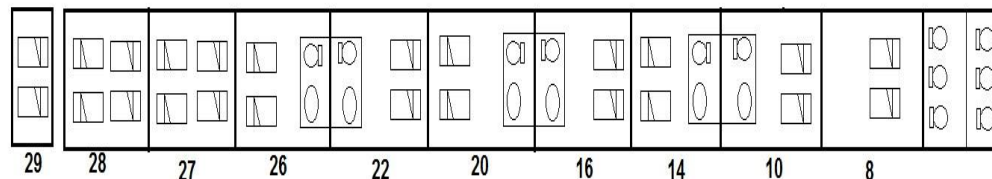

PASILLO IZQUIERDO

- HABITACIONES 1-2-3-4-5 Y 6 DOBLES CON BAÑO INCLUIDO (CON OPCIÓN A TRIPLES)
- HOGAR-HABITACION DE 16 CAMAS CON BAÑO INCLUIDO

PASILLO DERECHO

- HAB. 18 COMUNIDAD (UN PEQUEÑO PISO DE 8 CAMAS CON BAÑO)
- HABITACIONES 7-10-11- 13-19-20 Y 22 DOBLES CON BAÑO
- HABITACIONES 14- 16 -17 Y 26 TRIPLES CON BAÑO
- HABITACIÓN 23 - 6 CAMAS CON BAÑO
- HABITACIÓN 25 - 5 CAMAS CON BAÑO
- HABITACIÓN 8 -3 CAMAS (BAÑO AL LADO)
- HABITACIÓN 29-DOBLE (BAÑO AL LADO)
- HABITACIÓN 27- 6 CAMAS (BAÑO AL LADO)
- HABITACIÓN 28- 8 CAMAS (BAÑO AL LADO)

HOLL DE ARRIBA

- 1 HABITACIONES DE 3 CAMAS S/B
- HABITACIÓN BETANIA- 14 CAMAS CON BAÑO

TOTAL - 115 CAMAS

(DISPONEMOS DE UNA SALA ADICIONAL PARA 20 CAMAS MÁS)

- 1 SALA DE REUNIONES (PISO DE ARRIBA) - 40 PERSONAS
- 1 SALA DE REUNIONES ABAJO - 200 PERSONAS
- 2 SALAS DE REUNIONES PARA EQUIPOS (ABAJO)
- CAPILLA – 100 PERSONAS