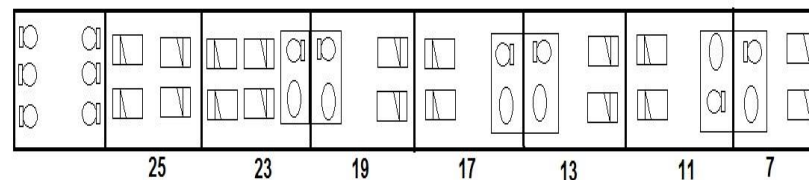

PASILLO IZQUIERDO

- HABITACIONES 1-2-3-4-5 Y 6 DOBLES CON BAÑO INCLUIDO (CON OPCIÓN A TRIPLES)
- HOGAR-HABITACION DE 16 CAMAS CON BAÑO INCLUIDO

PASILLO DERECHO

- HAB. 18 COMUNIDAD (UN PEQUEÑO PISO DE 8 CAMAS CON BAÑO)
- HABITACIONES 7-10-11- 13-19-20 Y 22 DOBLES CON BAÑO
- HABITACIONES 14- 16 -17 Y 26 TRIPLES CON BAÑO
- HABITACIÓN 23 - 6 CAMAS CON BAÑO
- HABITACIÓN 25 - 5 CAMAS CON BAÑO
- HABITACIÓN 8 -3 CAMAS (BAÑO AL LADO)
- HABITACIÓN 29-DOBLE (BAÑO AL LADO)
- HABITACIÓN 27- 6 CAMAS (BAÑO AL LADO)
- HABITACIÓN 28- 8 CAMAS (BAÑO AL LADO)

HOLL DE ARRIBA

- 1 HABITACIONES DE 3 CAMAS S/B
- HABITACIÓN BETANIA- 14 CAMAS CON BAÑO

TOTAL - 115 CAMAS

(DISPONEMOS DE UNA SALA ADICIONAL PARA 20 CAMAS MÁS)

- 1 SALA DE REUNIONES (PISO DE ARRIBA) - 40 PERSONAS
- 1 SALA DE REUNIONES ABAJO - 200 PERSONAS
- 2 SALAS DE REUNIONES PARA EQUIPOS (ABAJO)
- CAPILLA – 100 PERSONAS